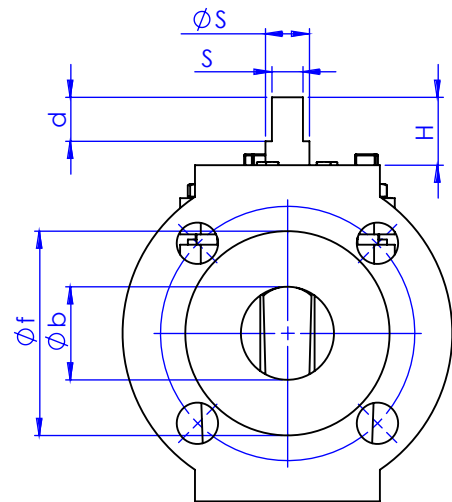

# AEGIS® LPG Series

Size	L	øf	øF	øb	øS	S	d	H	P	Q	W	X	Y	HL
1/2"	4.25	1.37	3.50	0.51	0.47	0.35	0.47	0.55	3.62	N/A	2	5/16"-18	0.47	7.08
3/4"	4.61	1.69	3.90	0.71	0.47	0.35	0.47	0.55	3.74	N/A	2	5/16"-18	0.47	7.08
1"	5.00	2.00	4.25	1.00	0.59	0.43	0.59	0.88	4.19	1.77	4	5/16"-18	0.4	8.66
1-1/2"	6.50	2.87	5.00	1.49	0.67	0.51	0.67	1.06	5.63	1.77	4	5/16"-18	0.47	12.40
2"	7.01	3.62	5.98	1.96	1.02	0.78	1.02	1.30	6.18	2.24	4	5/16"-18	0.47	17.75
3"	8.00	5.00	7.48	3.00	1.14	0.87	1.14	1.54	7.13	3.5	4	3/8"-16	0.6	23.22
4"	9.00	6.19	9.02	3.93	1.25	0.95	1.25	1.63	7.87	4.01	4	7/16"-14	0.63	29.33
6"	10.50	8.50	10.98	6.00	1.70	1.34	1.70	2.52	9.45	4.01	4	7/16"-14	0.63	N/A
8"	11.50	10.62	13.50	7.87	1.96	1.49	1.96	2.95	10.20	6	4	1/2"-13	0.63	N/A