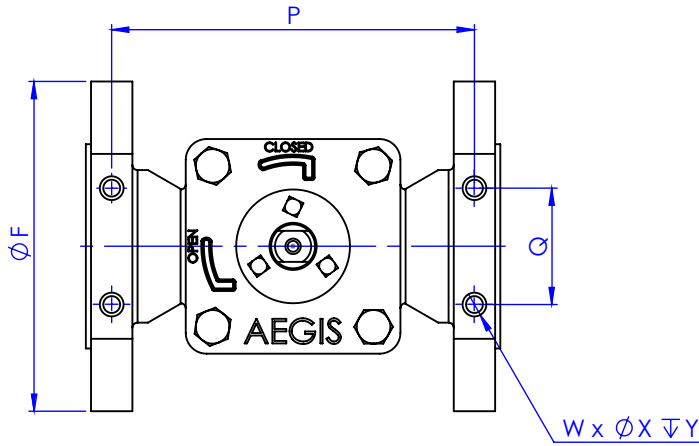

# AEGIS® LPG Series

Size	L	øf	øF	øb	øS	S	d	H	P	Q	W	X	Y	HL
1/2"	4.25	1.37	3.50	0.51	0.47	0.35	0.47	0.55	3.62	N/A	2	5/16"-18	0.47	7.08
3/4"	4.61	1.69	3.90	0.71	0.47	0.35	0.47	0.55	3.74	N/A	2	5/16"-18	0.47	7.08
1"	5.00	2.00	4.25	1.00	0.59	0.43	0.59	0.88	4.19	1.77	4	5/16"-18	0.4	8.66
1-1/2"	6.50	2.87	5.00	1.49	0.67	0.51	0.67	1.06	5.63	1.77	4	5/16"-18	0.47	12.40
2"	7.01	3.62	5.98	1.96	1.02	0.78	1.02	1.30	6.18	2.24	4	5/16"-18	0.47	17.75
3"	8.00	5.00	7.48	3.00	1.14	0.87	1.14	1.54	7.13	3.5	4	3/8"-16	0.6	23.22
4"	9.00	6.19	9.02	3.93	1.25	0.95	1.25	1.63	7.87	4.01	4	7/16"-14	0.63	29.33
6"	10.50	8.50	10.98	6.00	1.70	1.34	1.70	2.52	9.45	4.01	4	7/16"-14	0.63	N/A
8"	11.50	10.62	13.50	7.87	1.96	1.49	1.96	2.95	10.20	6	4	1/2"-13	0.63	N/A