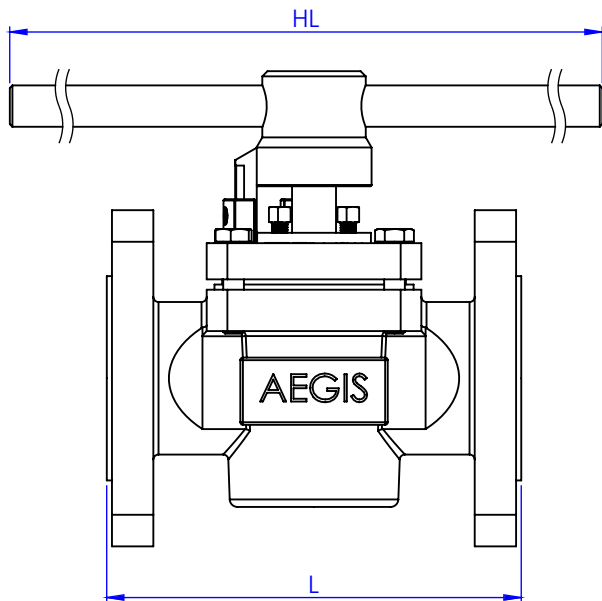

# AEGIS® LPG Series

Size	L	øf	øF	øb	øS	S	d	H	P	Q	W	X	Y	HL
1/2"	4.25	1.37	3.50	0.51	0.47	0.35	0.47	0.55	3.62	N/A	2	5/16"-18	0.47	7.08
3/4"	4.61	1.69	3.90	0.71	0.47	0.35	0.47	0.55	3.74	N/A	2	5/16"-18	0.47	7.08
1"	5.00	2.00	4.25	1.00	0.59	0.43	0.59	0.88	4.19	1.77	4	5/16"-18	0.4	8.66
1-1/2"	6.50	2.87	5.00	1.49	0.67	0.51	0.67	1.06	5.63	1.77	4	5/16"-18	0.47	12.40
2"	7.01	3.62	5.98	1.96	1.02	0.78	1.02	1.30	6.18	2.24	4	5/16"-18	0.47	17.75
3"	8.00	5.00	7.48	3.00	1.14	0.87	1.14	1.54	7.13	3.5	4	3/8"-16	0.6	23.22
4"	9.00	6.19	9.02	3.93	1.25	0.95	1.25	1.63	7.87	4.01	4	7/16"-14	0.63	29.33
6"	10.50	8.50	10.98	6.00	1.70	1.34	1.70	2.52	9.45	4.01	4	7/16"-14	0.63	N/A
8"	11.50	10.62	13.50	7.87	1.96	1.49	1.96	2.95	10.20	6	4	1/2"-13	0.63	N/A